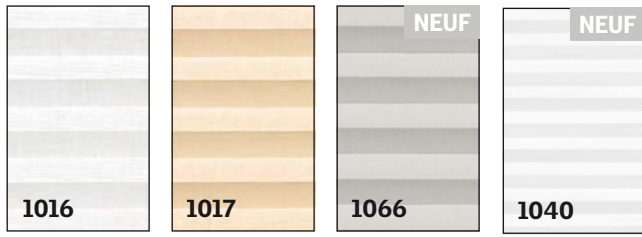

Store plissé – Coloris

Standard

Nid d'abeilles

Premium

Veillez noter : Les coloris, motifs et structures affichés peuvent différer légèrement de l'original.